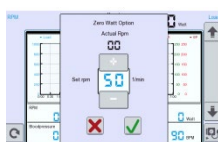

### Дополнительные опции

Программируемый блок  
управления с сенсорным  
дисплеем (7 дюймов)

Модуль артериального  
давления

Модуль  
сердечного ритма

Модуль  
измерения сатурации

Регулируемые  
шатуны

Педаль с регулируемыми  
ремнями и поддержкой пятки

Система старта  
при 0 Ватт

Сиденье  
большого размера

Датчик окружающей  
среды